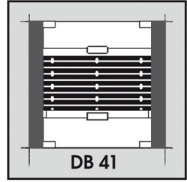

DB 41
Max. šířka 150 cm
Max. výška 250 cm