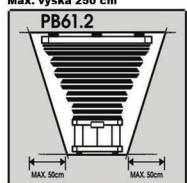

Standardní
svíslá okna

model A

model D

Střešní
okna

model P

Stropní okna
+
zimní zahrady