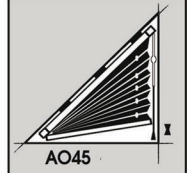

AB 41
Max. šířka 150 cm
Max. výška 250 cm