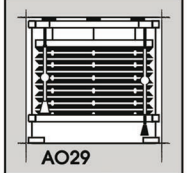

AO29
Max. šířka 220 cm
Max. výška 250 cm