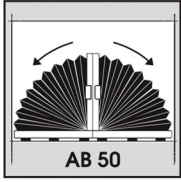

AB 50
Max. šířka 160 cm
Max. výška 80 cm