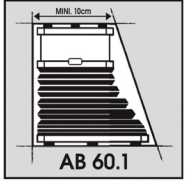

AB 60.1
Max. šířka 150 cm
Max. výška 250 cm