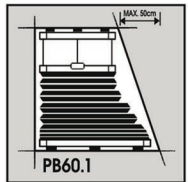

PO10
Max. šířka 150 cm
Max. výška 300 cm