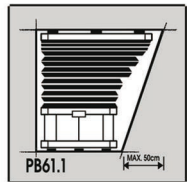

PO10
Max. šířka 150 cm
Max. výška 300 cm