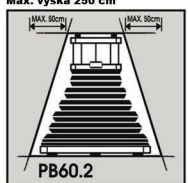

Standardní
svíslá okna

model A

model D

Střešní
okna

model P

Stropní okna
+
zimní zahrady