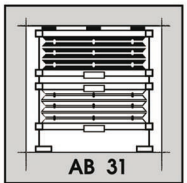

AB 31
Max. šířka 150 cm
Max. výška 250 cm