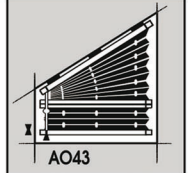

AB 41
Max. šířka 150 cm
Max. výška 250 cm