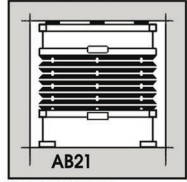

AB21
Max. šířka 150 cm
Max. výška 250 cm