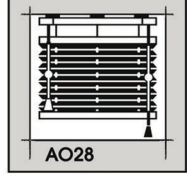

AO28
Max. šířka 220 cm
Max. výška 250 cm