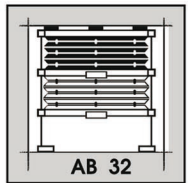

AB 32
Max. šířka 150 cm
Max. výška 250 cm