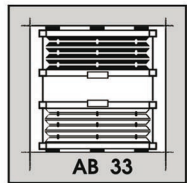

AB 33
Max. šířka 150 cm
Max. výška 250 cm